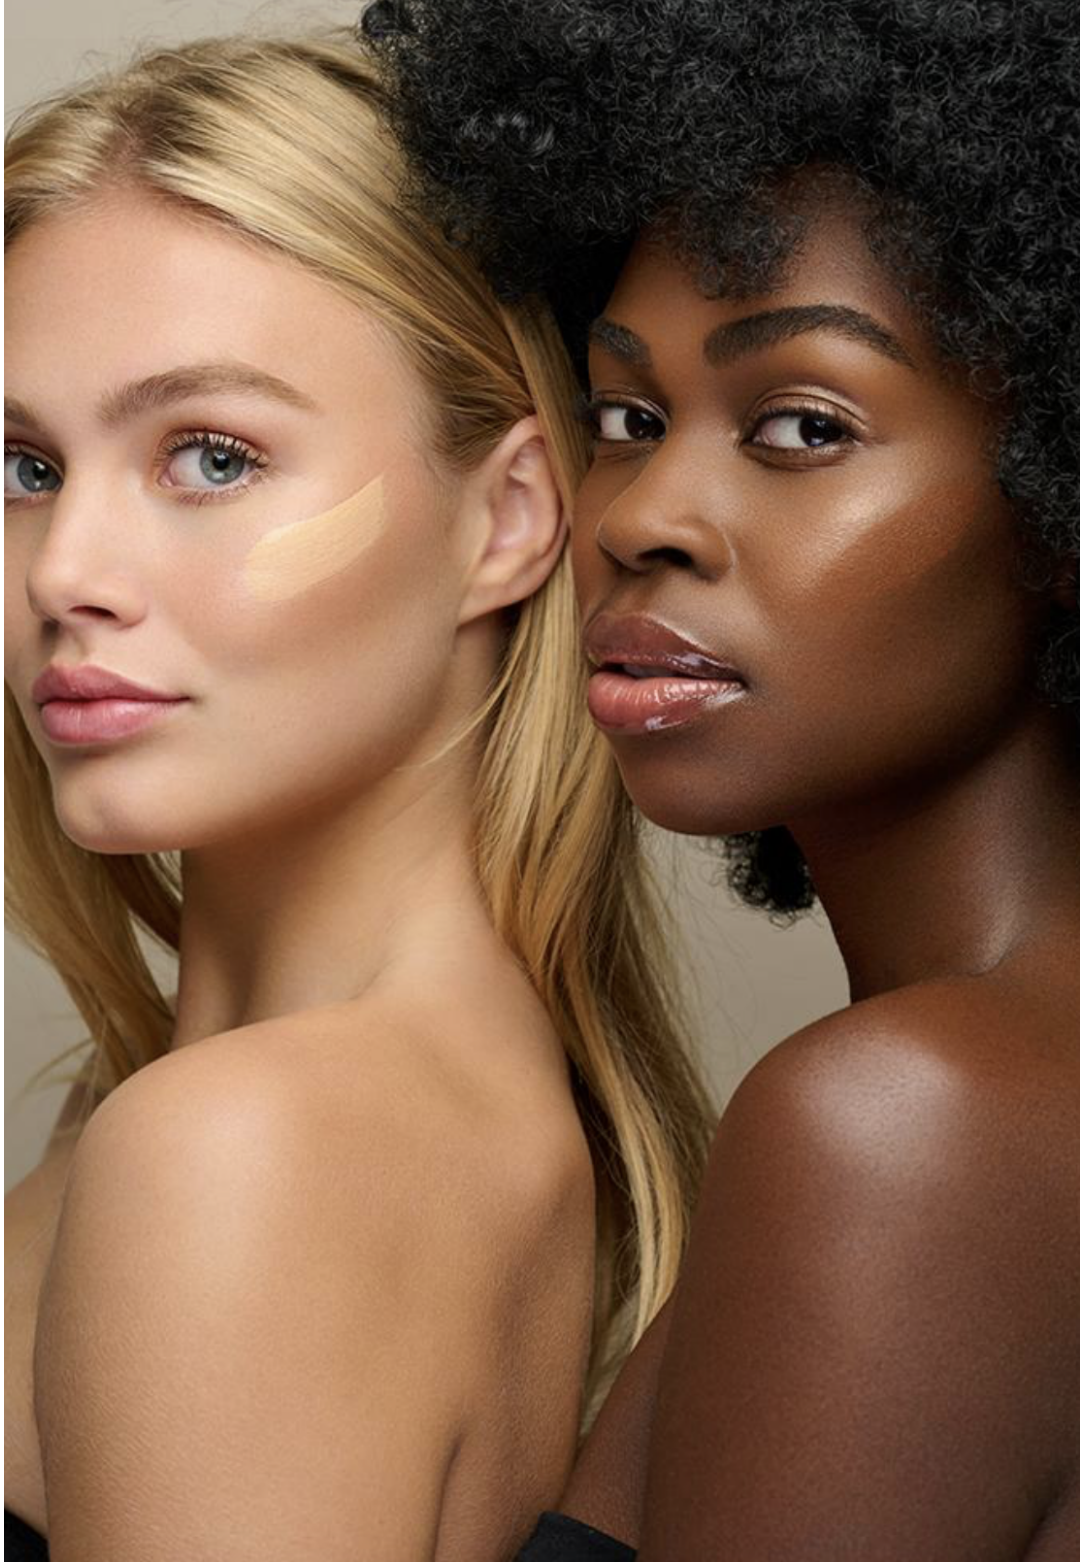

ROSALIE MONTULET

height 174 cm · bust 86 cm · waist 64 cm · hips 92 cm · dress 36
shoes size 40 · hair blonde · eyes blue